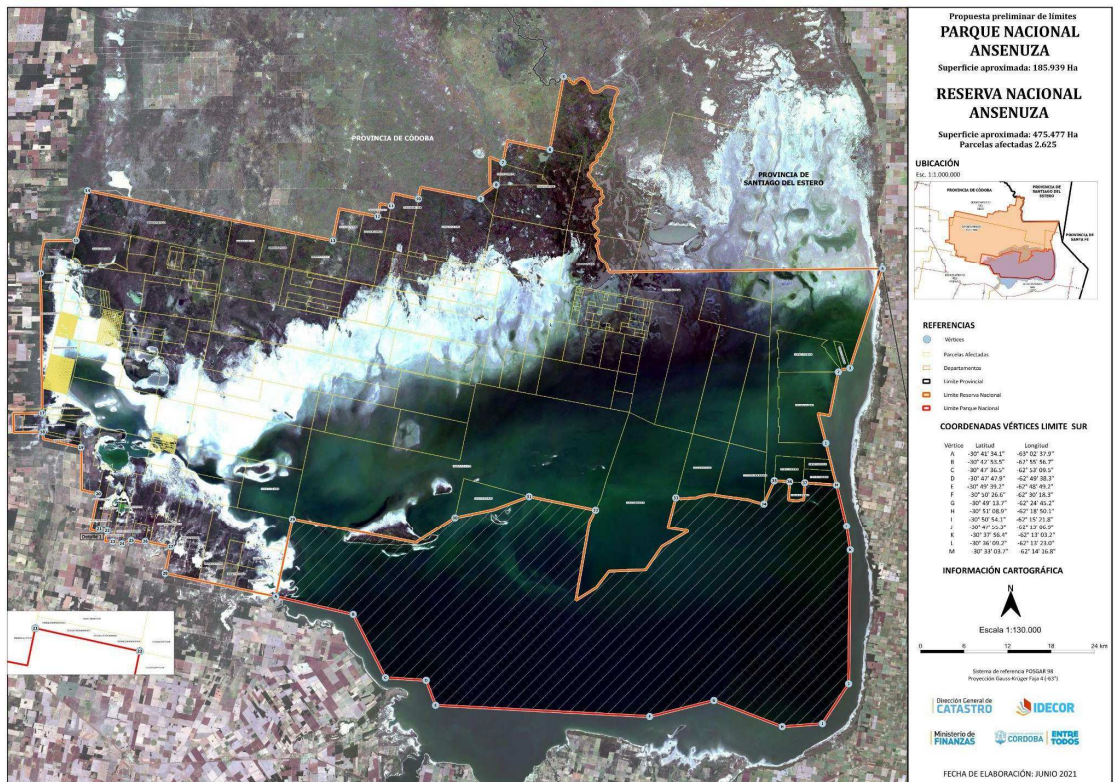

nal Ansenzuza, que, a partir de la promulgación de la presente, quedarán sometidos al régimen de la citada ley de parques nacionales, monumentos naturales y reservas nacionales.

Art. 5° – Los límites del Parque Nacional Ansenzuza y de la Reserva Nacional Ansenzuza se fijan de acuerdo con el mapa que obra como anexo I y de conformidad

con las poligonales que respectivamente se describen en el anexo II de la presente ley.

Art. 6° – Las erogaciones que demande el cumplimiento de la presente ley quedarán a cargo del Estado nacional, imputándose las mismas al presupuesto general de la administración nacional.

Art. 7° – Comuníquese al Poder Ejecutivo.

ANEXO I