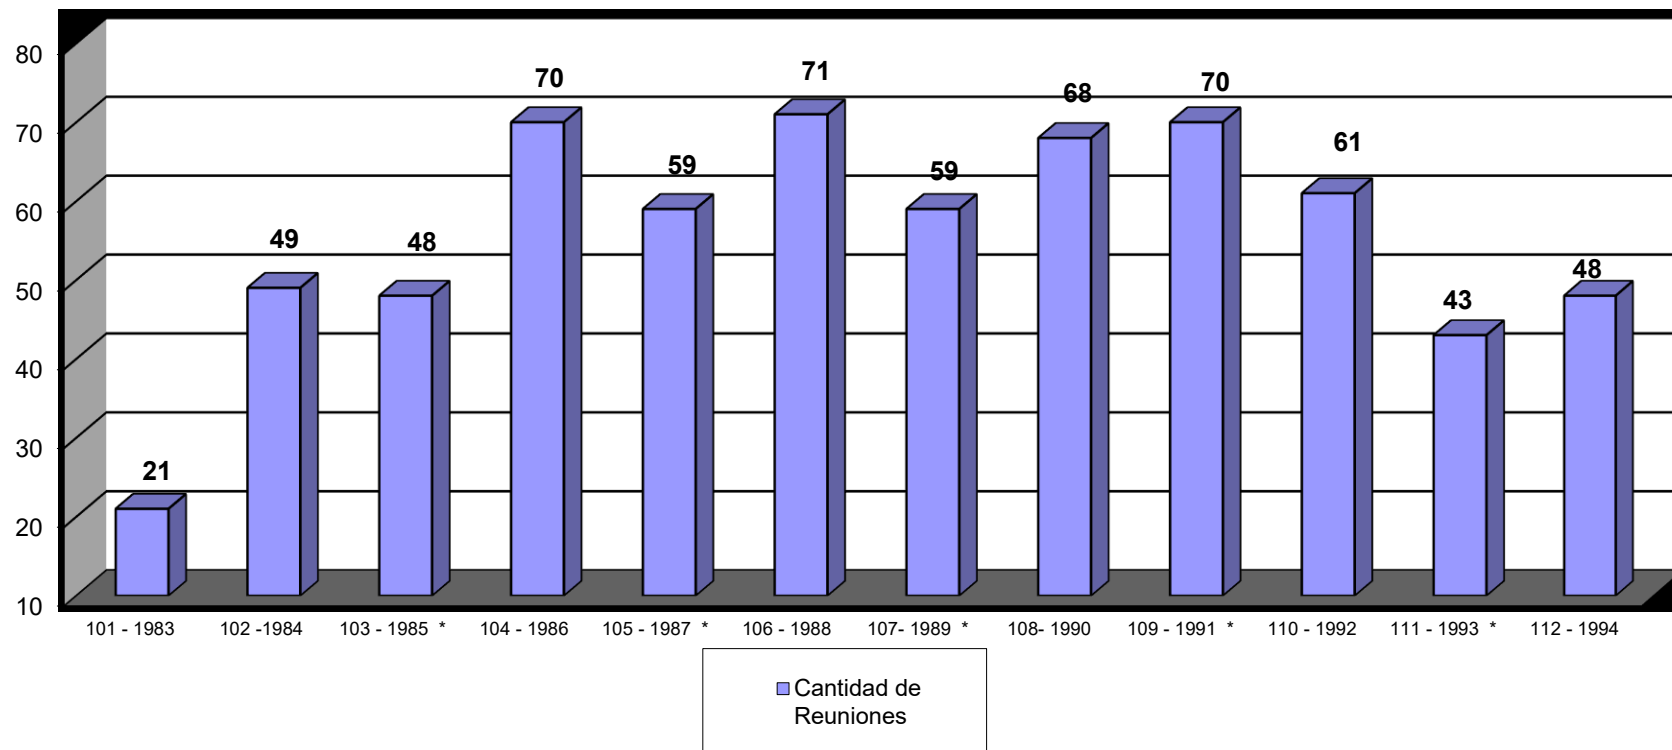

Reuniones de la H. Cámara de Diputados Cuadro comparativo

Período / año	Cantidad de Reuniones
101 - 1983	21
102 - 1984	49
103 - 1985 *	48
104 - 1986	70
105 - 1987 *	59
106 - 1988	71
107 - 1989 *	59
108 - 1990	68
109 - 1991 *	70
110 - 1992	61
111 - 1993 *	43
112 - 1994	48

Período / año	Cantidad de Reuniones
113 - 1995 *	54
114 - 1996	56
115 - 1997 *	51
116 - 1998	43
117 - 1999 *	44
118 - 2000	44
119 - 2001*	50
120 - 2002	40
121 - 2003*	29
122 - 2004	37
123 - 2005*	45
124 - 2006	58
125 - 2007*	35
126 - 2008	41
127 - 2009 *	20
128 - 2010	29
129 - 2011 *	13
130 - 2012	24
131 - 2013 *	13
132 - 2014	27
133 - 2015 *	10
134 - 2016	25
135 - 2017 *	26
136 - 2018	19
137 - 2019 *	15
138 - 2020	19

Período Parlamentario 101: 10/12/1983 al 30/04/1984

Períodos Parlamentarios 102 a 111: del 01/05 al 30/04 del año siguiente

Periodo Parlamentario 112: del 01/05/1994 al 28/02/1995

Desde el Periodo Parlamentario 113: del 01/03 al 28/02 del año siguiente

No incluye Asamblea Legislativas

* Renovación HCDN

Reuniones de la H. Cámara de Diputados