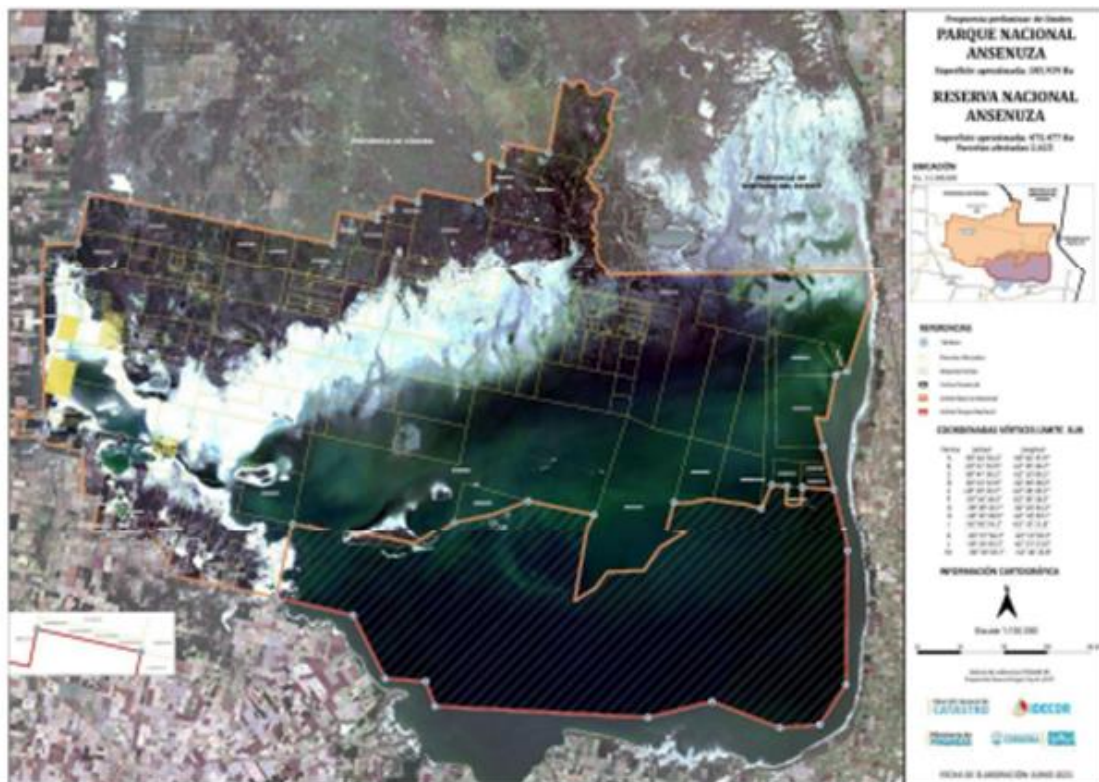

H. Cámara de Diputados de la Nación

ANEXO I